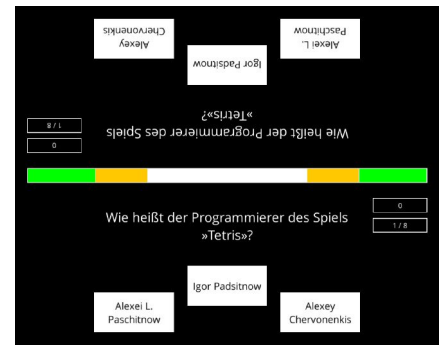

Ihr eigenes Kuti-Quiz 125,00 €

- Mit wenig Aufwand können Sie Ihr eigenes Quiz als Excel-Frageliste erstellen, die wir dann in ihr individuelles Kuti-Quiz umwandeln.
- Auf Wunsch erscheint Ihr Quiz im Kuti-Spiele-Menü an erster Stelle!
- Der Name der Autorin / des Autoren kann auf dem Startbildschirm angezeigt werden.
- Details und unser Excel-Template [finden Sie hier](#).
- Die Umwandlung in das fertige Spiel dauert etwa 2 Wochen.
- Erfordert Austausch und kostenfreie Rücksendung der Kuti-Speicherkarte. [Das ist aber ganz einfach.](#) ;)