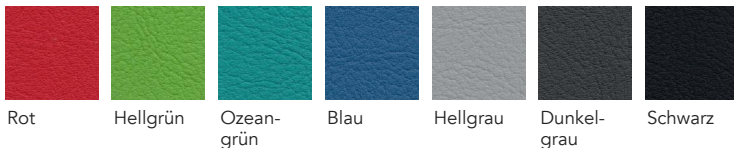

Kunstleder