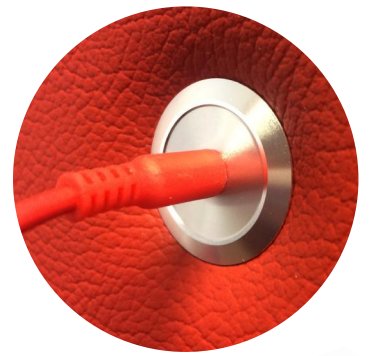

„Psst“ 1: Zwei Kopfhöreranschlüsse 100,- €

- Zusätzlich zu den serienmäßigen Außenlautsprechern.
- Ein Anschluss auf jeder Seite, mit Standard-Miniklinken-Anschlüssen (3,5 mm).
- Diese Anschlüsse sind unabhängig von Kutis eingebauten Lautsprechern: diese können stumm gestellt werden und SpielerInnen können mit Kopfhörern dennoch hören.