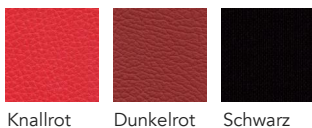

Einfacher falt-/Sitzhocker 40,- €

- Günstig und platzsparend.
- Ideal als Erstausrüstung, aber eher nicht empfohlen für intensive Dauernutzung.
- Kunstlederbezug, abwischbar, belastbar bis 200 kg.
- Kann für Transport oder Lagerung zusammengelegt werden.
- Zusammengelegt passen 2 Stück unten in einen Kuti hinein.
- Höhe 38 cm, passend zu Kuti.