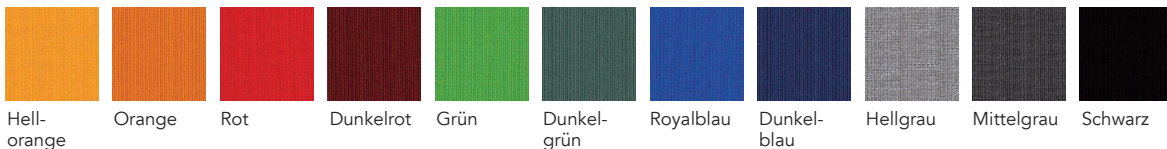

Textilbezug