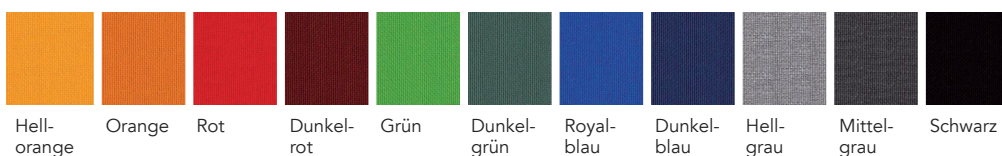

Beliebte Designs

Fun

Breeze

Player 1

Nighty

Kuti-Bezugsfarben

Kunstleder. Strapazierfähig und abwischbar. Leicht gepolstert.

Tastenfarben

Die 3 Spieltasten auf jeder Seite können in 3 verschiedenen Farben oder gleichfarbig gewählt werden. Wir empfehlen eine andere Farbe für die Menütaste. Die Beispiel-Designs oben zeigen beliebte Anordnungen.

Hocker-Farben

Der Hocker ist in rund (zylindrisch) oder eckig (kubisch) und mit Kunstleder- oder Textilbezug erhältlich. Der Preis ist gleich.

Kunstleder ist etwas strapazierfähiger. Es ist aber nur eine gedecktere Farbpalette verfügbar. Mit Textilbezug sind mehr und leuchtendere Farben verfügbar.

Kunstleder

Textilbezug

Bezüge sind in vielen anderen Farben und Designs gegen Aufpreis möglich. Die oben abgebildeten Kopfhöreranschlüsse sind optionales Zubehör. Farbdruck und Farbanzeige sind immer nur Annäherungen. Wir senden Ihnen gerne Muster zu.